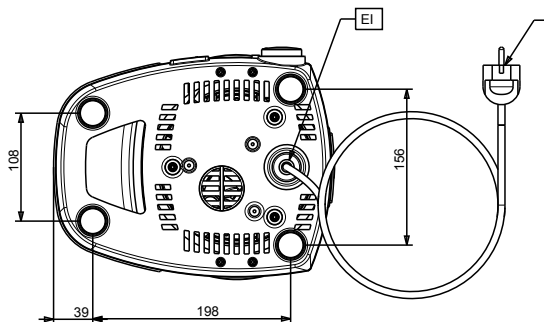

SCHVÁLENO: \_\_\_\_\_

Zepředu

Boční

Shora

### Hlavní informace

Netto váha:	5.2 kg
Přepravní váha:	7 kg
Přepravní výška:	490 mm
Přepravní šířka:	320 mm
Přepravní hloubka:	360 mm
Přepravní objem:	0.06 m <sup>3</sup>