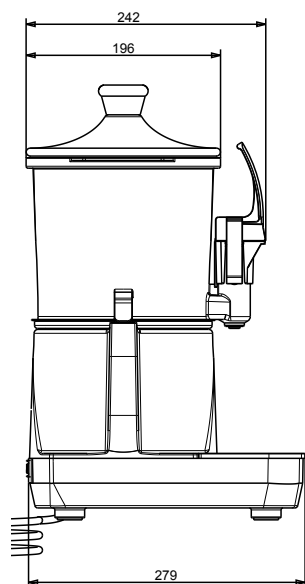

Boční

Elektro

Napětí:	220-240 V/1 ph/50 Hz
Příkon max:	0.85 kW

Hlavní informace

Netto váha:	5.2 kg
Přepravní váha:	7 kg
Přepravní výška:	490 mm
Přepravní šířka:	320 mm
Přepravní hloubka:	360 mm
Přepravní objem:	0.06 m³