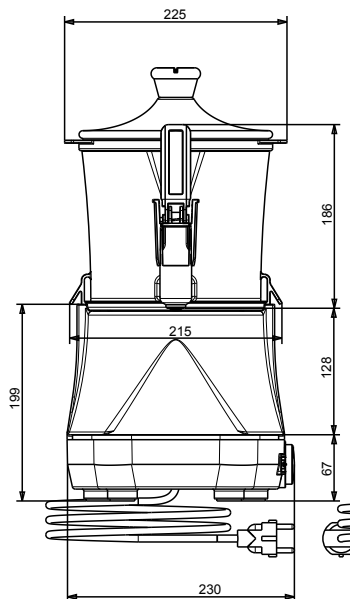

Zepředu

Boční